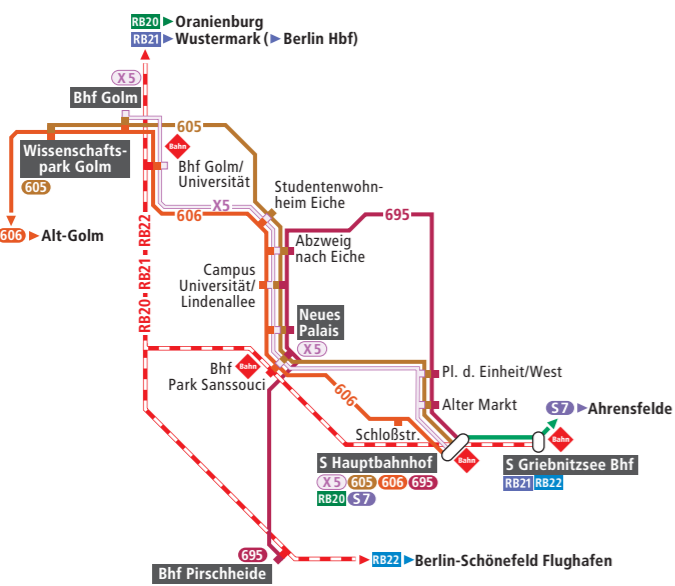

Liebe Studierenden und Mitarbeiter,

der von ViP und Universität Potsdam gemeinsam herausgegebene Uni-Fahrplan soll Ihnen die Nutzung des öffentlichen Nahverkehrs leichter machen. Er enthält alle Linien zwischen der Innenstadt, dem Hauptbahnhof, weiteren Potsdamer Bahnhöfen und den drei Uni-Standorten sowie den Studentenwohnheimen Breite Straße und Eiche. Außerdem sind alle relevanten Informationen zu den Fahrplänen des Bahn-Regionalverkehrs zu finden.

ViP und Universität wünschen Ihnen eine angenehme Fahrt.

Dear students and colleagues,

ViP has published a university travel information guide in cooperation with the University of Potsdam. It contains details on all transport routes in and around the city centre, the central railway station, and train stations in the Potsdam area, as well as information on routes to the three university campuses and the Breite Strasse and Eiche student halls of residence. It also includes relevant travel information on regional railway.

BUS 605 Wissenschaftspark Golem ▶ S Hauptbahnhof

ViP nur ausgewählte Haltestellen dargestellt

BUS 605		Montag - Freitag		99					
Verkehrshinweise									
Wissenschaftspark Golem	ab	6.03	20	7.03	7.23	20	19.23	19.44	
BfH Golem	4.34	5.04	20	6.04	7.04	7.09	7.24	19.24	19.45
Studentenwohnheim Eiche	4.43	5.13	6.13	7.13	7.18	7.33	19.33	19.53	
Campus Universität/Lindenallee	4.45	5.15	6.15	7.15	7.20	7.35	19.35	19.55	
Neues Palais	4.46	5.16	6.16	7.16	7.21	7.36	19.36	19.56	
BfH Park Sanssouci	4.47	5.17	6.17	7.17	7.22	7.37	19.37	19.57	
BfH Park Sanssouci	4.47	5.17	6.17	7.17	7.22	7.37	19.37	19.57	
BfH Charlottenhof	4.52	5.22	6.22	7.22	7.27	7.42	19.42	20.01	
Luisenplatz-Süd/Park Sanssouci	4.56	5.26	6.26	7.26	7.31	7.46	19.46	20.05	
Platz der Einheit/West	4.59	5.29	6.29	7.29	7.34	7.49	19.49	20.07	
Alter Markt	5.00	5.30	6.30	7.30	7.35	7.50	19.50	20.08	
S Hauptbahnhof	an	5.03	5.33	6.33	7.33	7.38	7.53	19.53	20.10